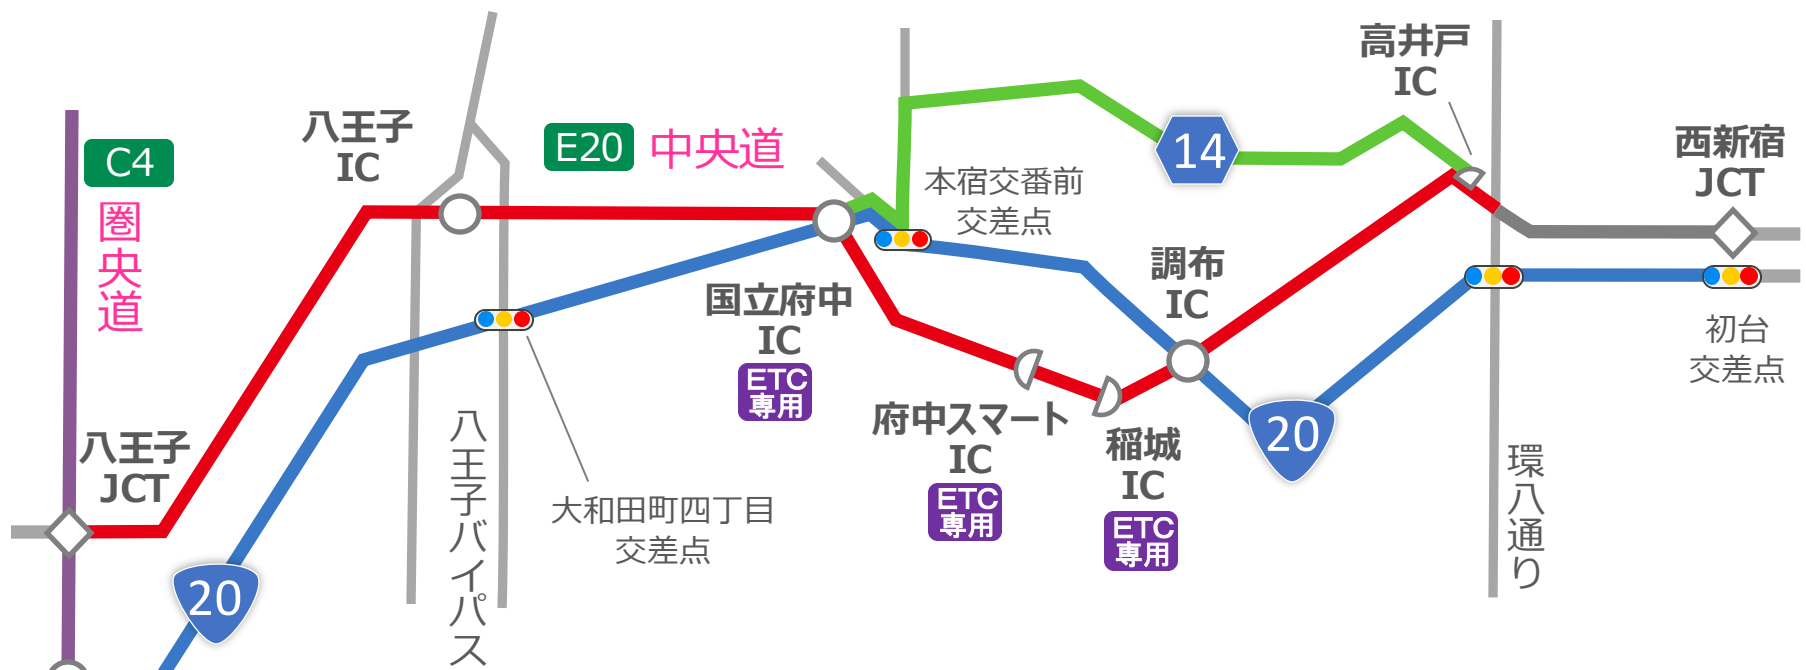

マップ図でご案内している所要時間比較ルート

凡例

- **中央道ルート**
- **国道迂回ルート**
- **東八道路迂回ルート**

所要時間と進行方法を表しています。渋滞時は色が変わります。